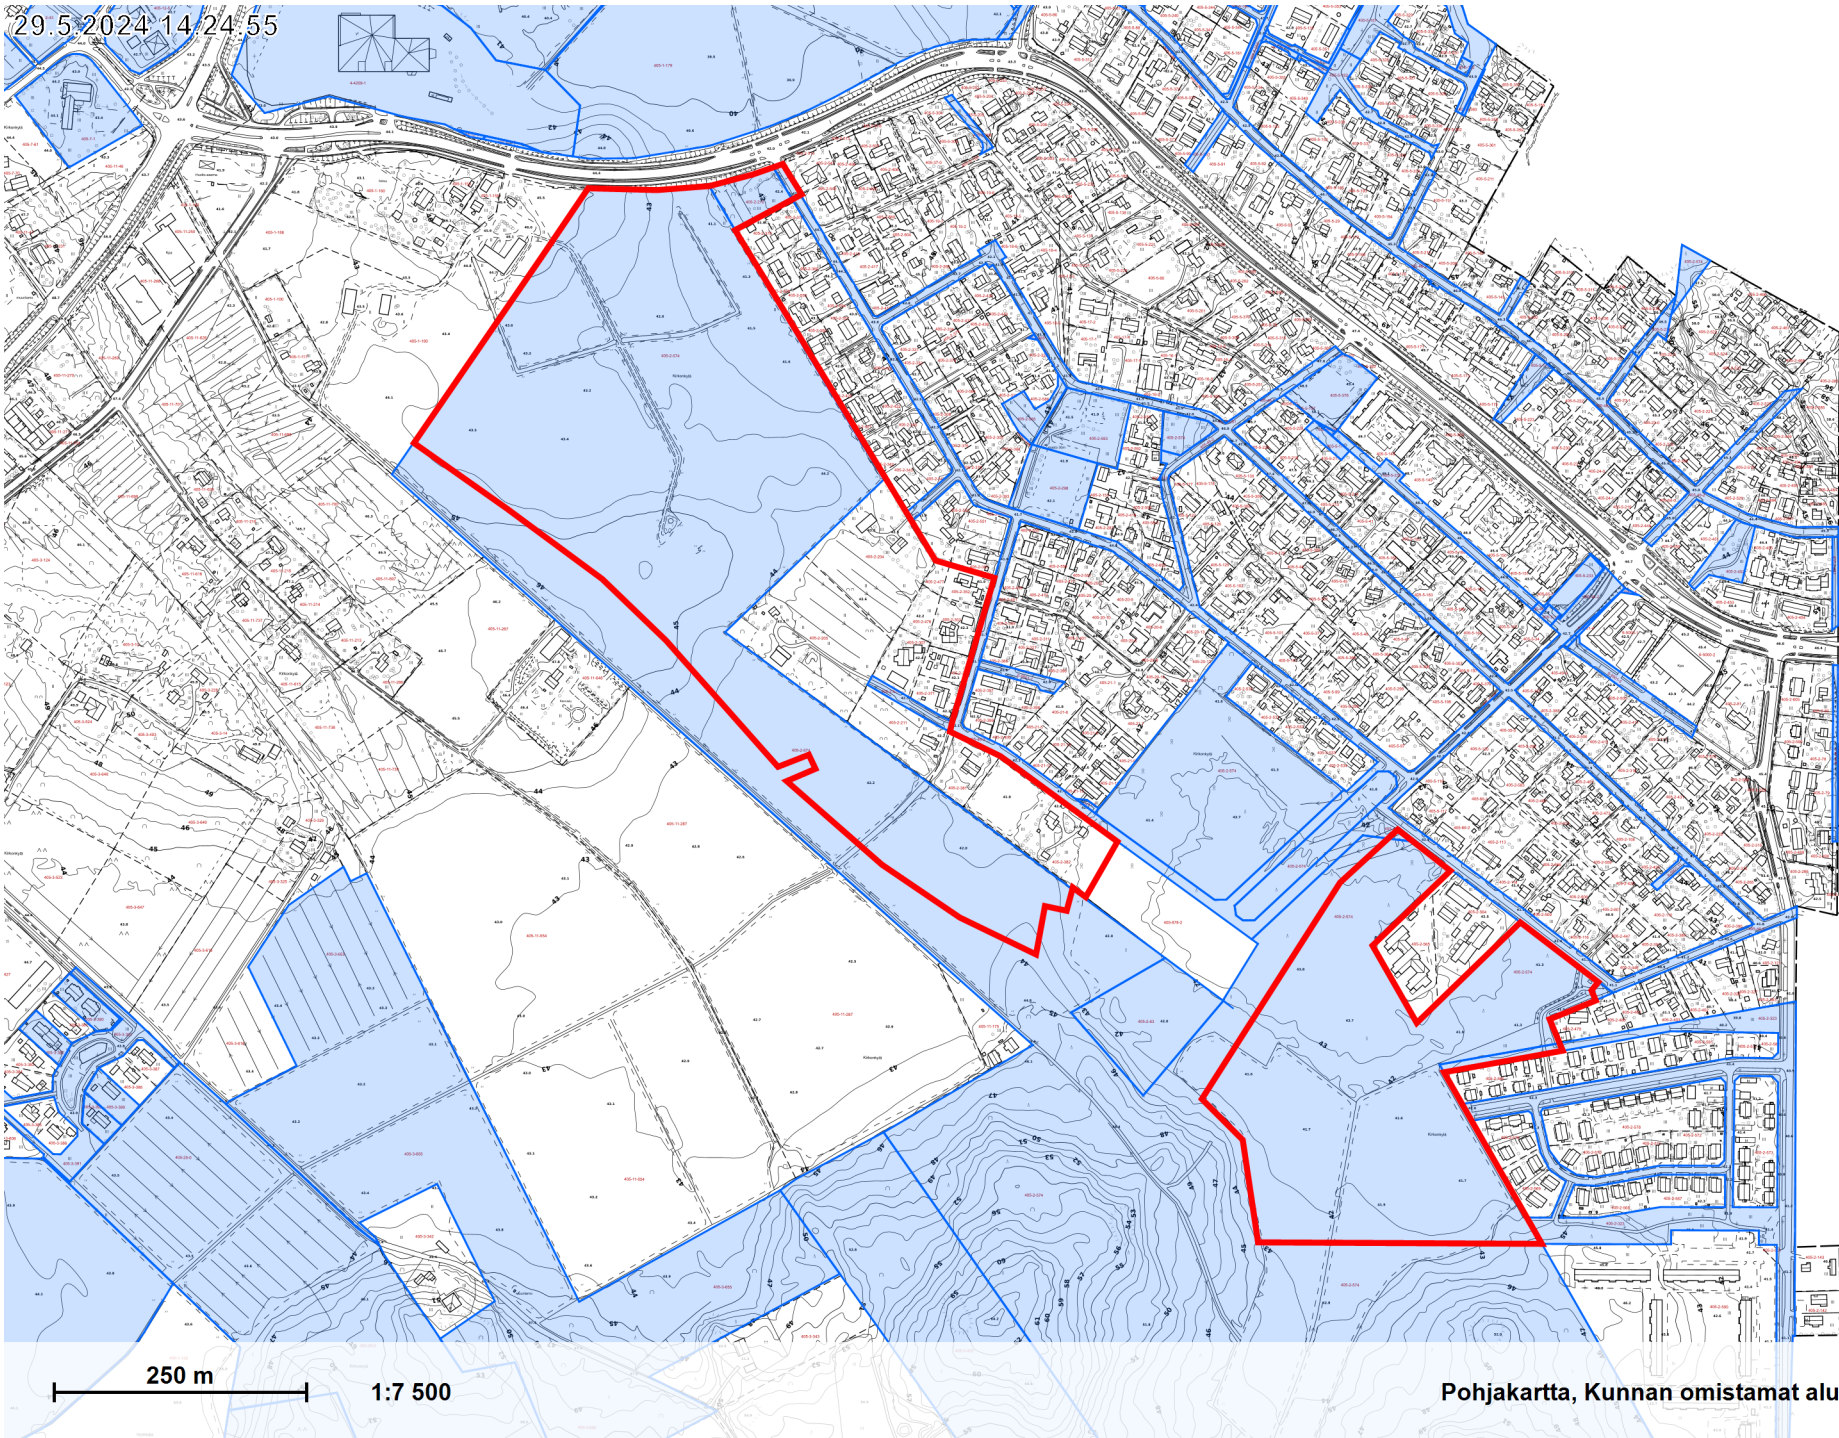

29.5.2024 14:24:55

250 m

1:7 500

Pohjakartta, Kunnan omistamat alueet ©Tuusulan kunta